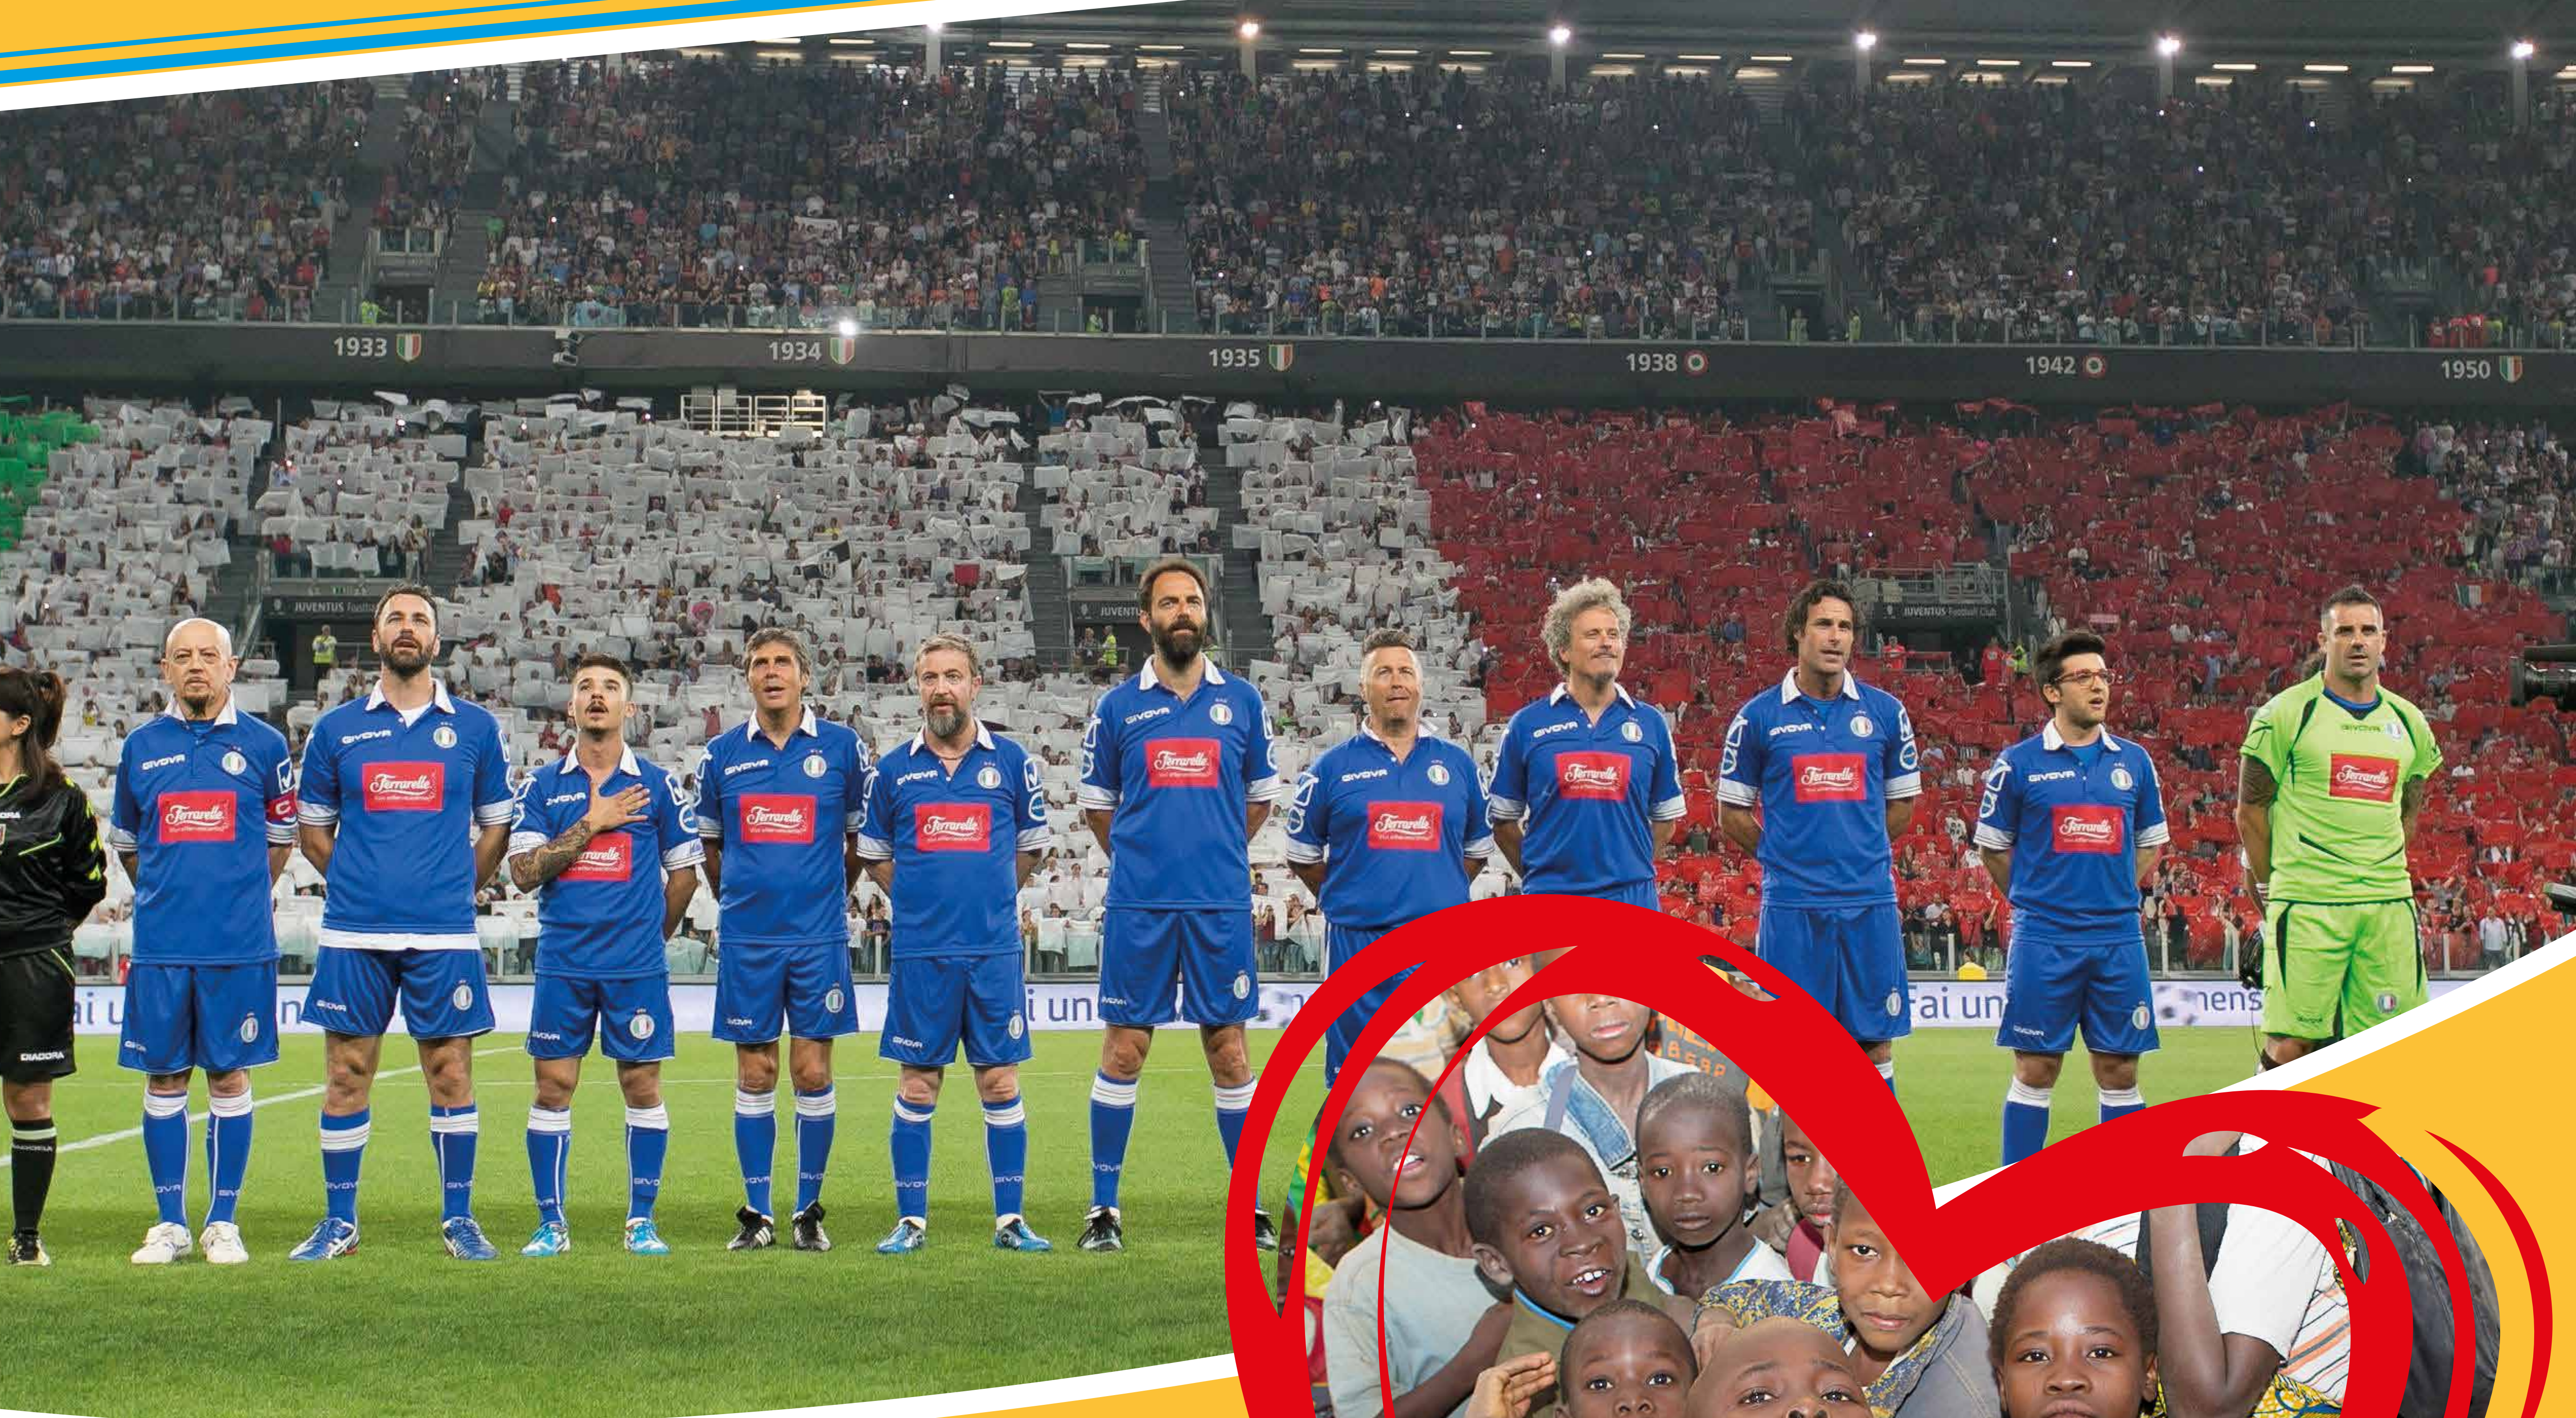

# METTI IN CAMPO IL CUORE

Campioni del Cuore vs Nazionale Cantanti

SCUOLA - CURE MEDICHE  
ACQUA POTABILE - ALIMENTAZIONE  
PER I BAMBINI IN AFRICA

COMPRA IL  
BIGLIETTO

SABATO 23 APRILE 2016

ORE 20,45 STADIO CASTELLANI EMPOLI